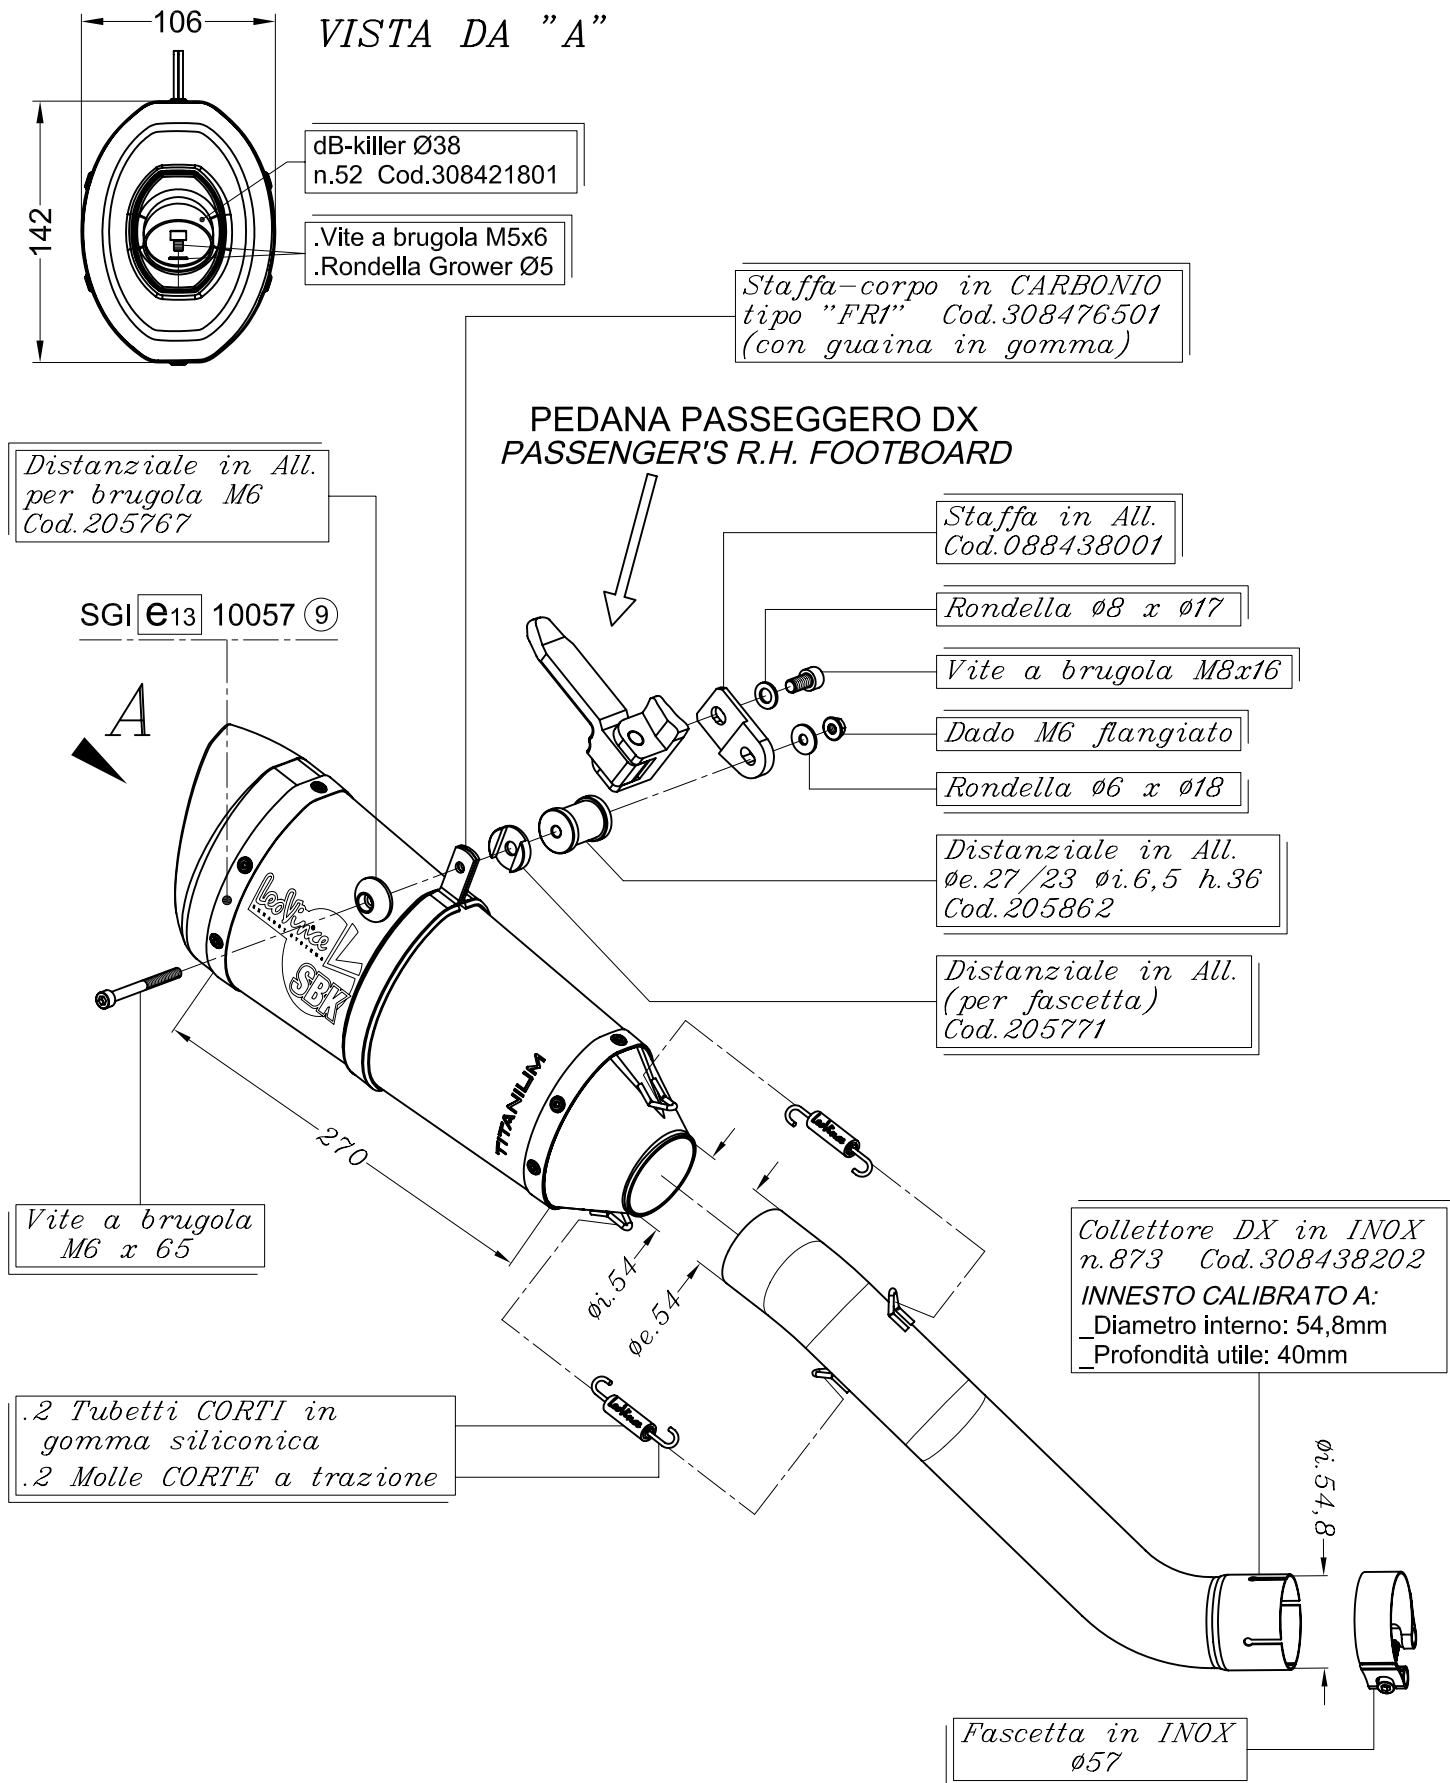

APRILIA RSV4 R i.e. ('10/'11) - RSV4 R APRC i.e. ('11)

APRILIA RSV4 FACTORY i.e. ('09/'11) - RSV4 FACTORY APRC SE i.e. ('11)

APRILIA TUONO V4 R i.e. ('11) - TUONO V4 R APRC i.e. ('11)

Versione "MONOPOSTO" (senza pedane passeggero)

Art. 8439 Slip-on SBK "FACTORY R" - TITANIO - Passaggio STANDARD
OMOLOGATO "EVOLUTION II"

APRILIA RSV4 R i.e. ('10/'11) - RSV4 R APRC i.e. ('11)

APRILIA RSV4 FACTORY i.e. ('09/'11) - RSV4 FACTORY APRC SE i.e. ('11)

APRILIA TUONO V4 R i.e. ('11) - TUONO V4 R APRC i.e. ('11)

Versione "STRADALE" (con pedane passeggero)

Art. 8439 Slip-on SBK "FACTORY R" - TITANIO - Passaggio STANDARD
OMOLOGATO "EVOLUTION II"